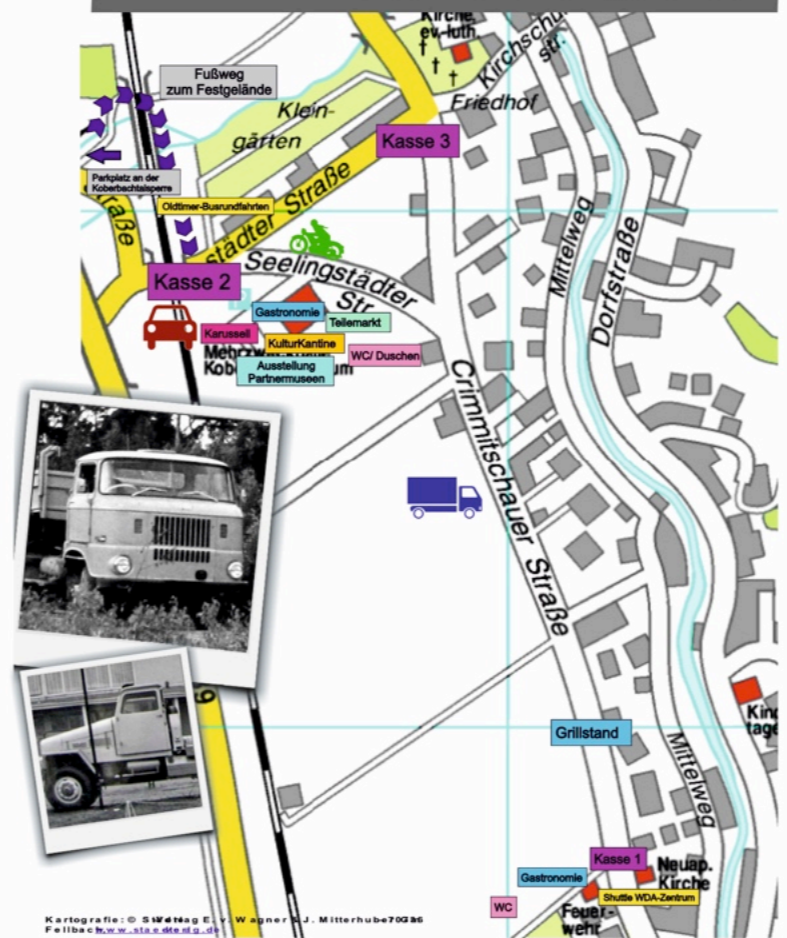

24. Oldtimer

TREFFEN IN WERDAU

Übersicht Festgelände

Korso zum ehemaligen KFZ-Werk "Ernst Grube" und Brühl
Start am **So., 04. Mai 2025, 13 Uhr** Festgelände am Koberbachzentrum → Auffahrt Westtrasse → Abfahrt Westtrasse, Ronneburger Straße → Sternplatz → Uferstraße/Marienstraße → Kreuzung Plauensche Straße → Kreuzung Greizer Straße → Kreisverkehr Wiener Spitze (KFZ-Werk) ↔ analog Hinfahrt bis Kreuzung Uferstraße/Querstraße → Verabschiedung der Teilnehmer am Brühl
Bitte folgen Sie den Hinweisen der Ordner an den Kreuzungen

Kontakt: Stadtverwaltung Werdau
Markt 10 - 18, 08412 Werdau, Tel.: 03761/ 594 0
E-Mail: stadtverwaltung@werdau.de, www.oldtimertreffen-werdau.de